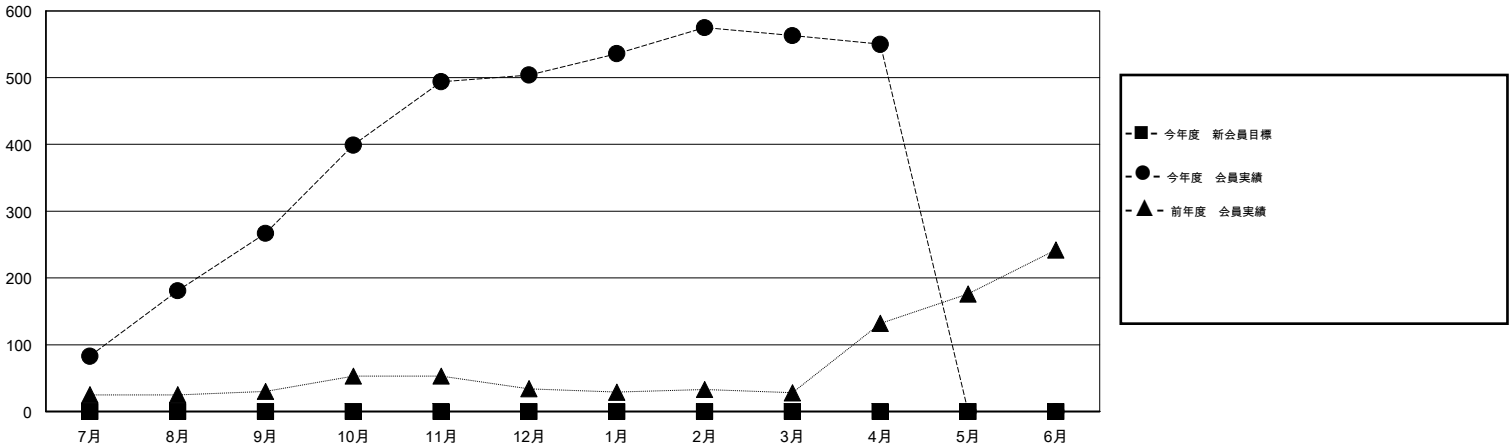

MONTHLY MEMBERSHIP PROGRESS REPORT

District 337 B

Results as of: 4/30/2015

GMT: Chikao Suzuki

地域 JAPAN

GMT会則地域 5-Jap

クラブ					名				
結果: 2014-2015					結果: 2014-2015				
四半期	新クラブ目標	新クラブ	解散クラブ	純増/減	四半期	新会員目標	チャーターメン バー/新会員	退会者	純増/減
7月/8月/9月	0	0	0	0	7月/8月/9月	0	314	47	267
10月/11月/12月	0	0	0	0	10月/11月/12月	0	278	41	237
1月/2月/3月	0	0	0	0	1月/2月/3月	0	103	44	59
4月/5月/6月	0	0	0	0	4月/5月/6月	0	11	24	-13

新クラブ目標及び実績累計

会員目標及び実績累計

解散クラブ: 0	63 CLUBS OF 69 一名以上の新会員を登録	男女別
		男性 2,210 (71.99%)
		女性 860 (28.01%)
退会者	健康診断データはこちら	家族会員 1,570
物故会員 13		世帯主 729
クラブ解散 0		世帯主以外 841
その他 143		
合計 156		