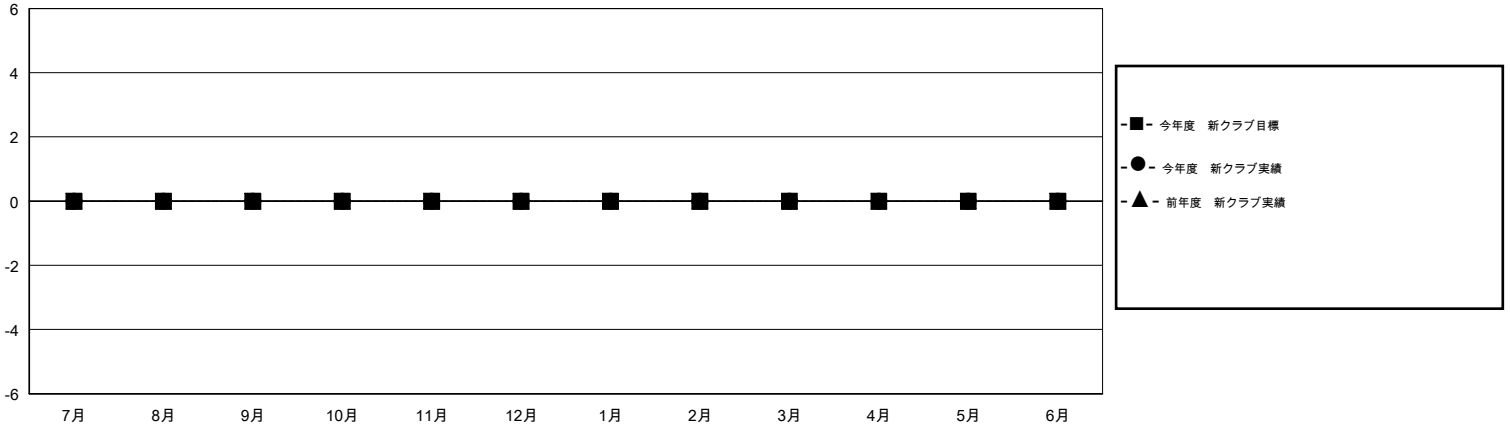

MONTHLY MEMBERSHIP PROGRESS REPORT

District 337 B

Results as of: 4/30/2015

GMT: Chikao Suzuki

地域 JAPAN

GMT会則地域 5-Jap

クラブ					名				
結果: 2014-2015					結果: 2014-2015				
四半期	新クラブ目標	新クラブ	解散クラブ	純増/減	四半期	新会員目標	チャーターメン バー/新会員	退会者	純増/減
7月/8月/9月	0	0	0	0	7月/8月/9月	0	314	47	267
10月/11月/12月	0	0	0	0	10月/11月/12月	0	278	41	237
1月/2月/3月	0	0	0	0	1月/2月/3月	0	103	44	59
4月/5月/6月	0	0	0	0	4月/5月/6月	0	11	24	-13

新クラブ目標及び実績累計